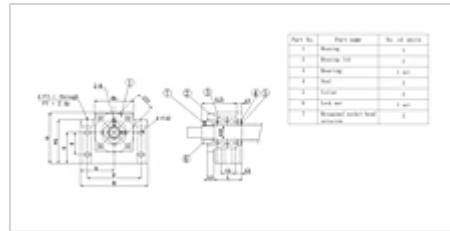

Support Units - BK Series

1

Item #	d1	L	L1	Bore Depth A	L2	Weight
BK10	10 mm	25 mm	5 mm	5 mm	29.5 mm	0.40 kg
BK12	12 mm	25 mm	5 mm	5 mm	29.5 mm	0.45 kg
BK15	15 mm	27 mm	6 mm	6 mm	32.0 mm	0.60 kg
BK17	17 mm	35 mm	9 mm	7 mm	44.0 mm	1.30 kg
BK20	20 mm	35 mm	8 mm	8 mm	43.0 mm	1.30 kg
BK25	25 mm	42 mm	12 mm	9 mm	54.0 mm	2.40 kg
BK30	30 mm	45 mm	14 mm	9 mm	61.0 mm	3.4 kg

<u>BK35</u>	35 mm	50 mm	14 mm	12 mm	67.0 mm	4.40 kg
<u>BK40</u>	40 mm	61 mm	18 mm	15 mm	76.0 mm	6.80 kg

						1
--	--	--	--	--	--	----------