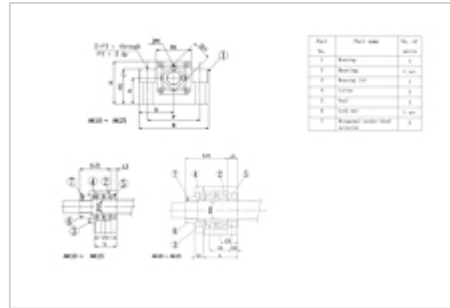

Support Units - AK Series

**1**

Item #	d1	L	L1	Bore Depth A	L2	Weight
AK10	10 mm	24.0 mm	6.0 mm	6 mm	29.5 mm	0.50 kg
AK12	12 mm	24.0 mm	6.0 mm	6 mm	29.5 mm	0.50 kg
AK15	15 mm	25 mm	6.0 mm	5 mm	36.0 mm	0.65 kg
AK20	20 mm	42 mm	10.0 mm	10.0 mm	50.0 mm	1.45 kg
AK25	25 mm	48.0 mm	12.0 mm	14.0 mm	59.0 mm	1.92 kg