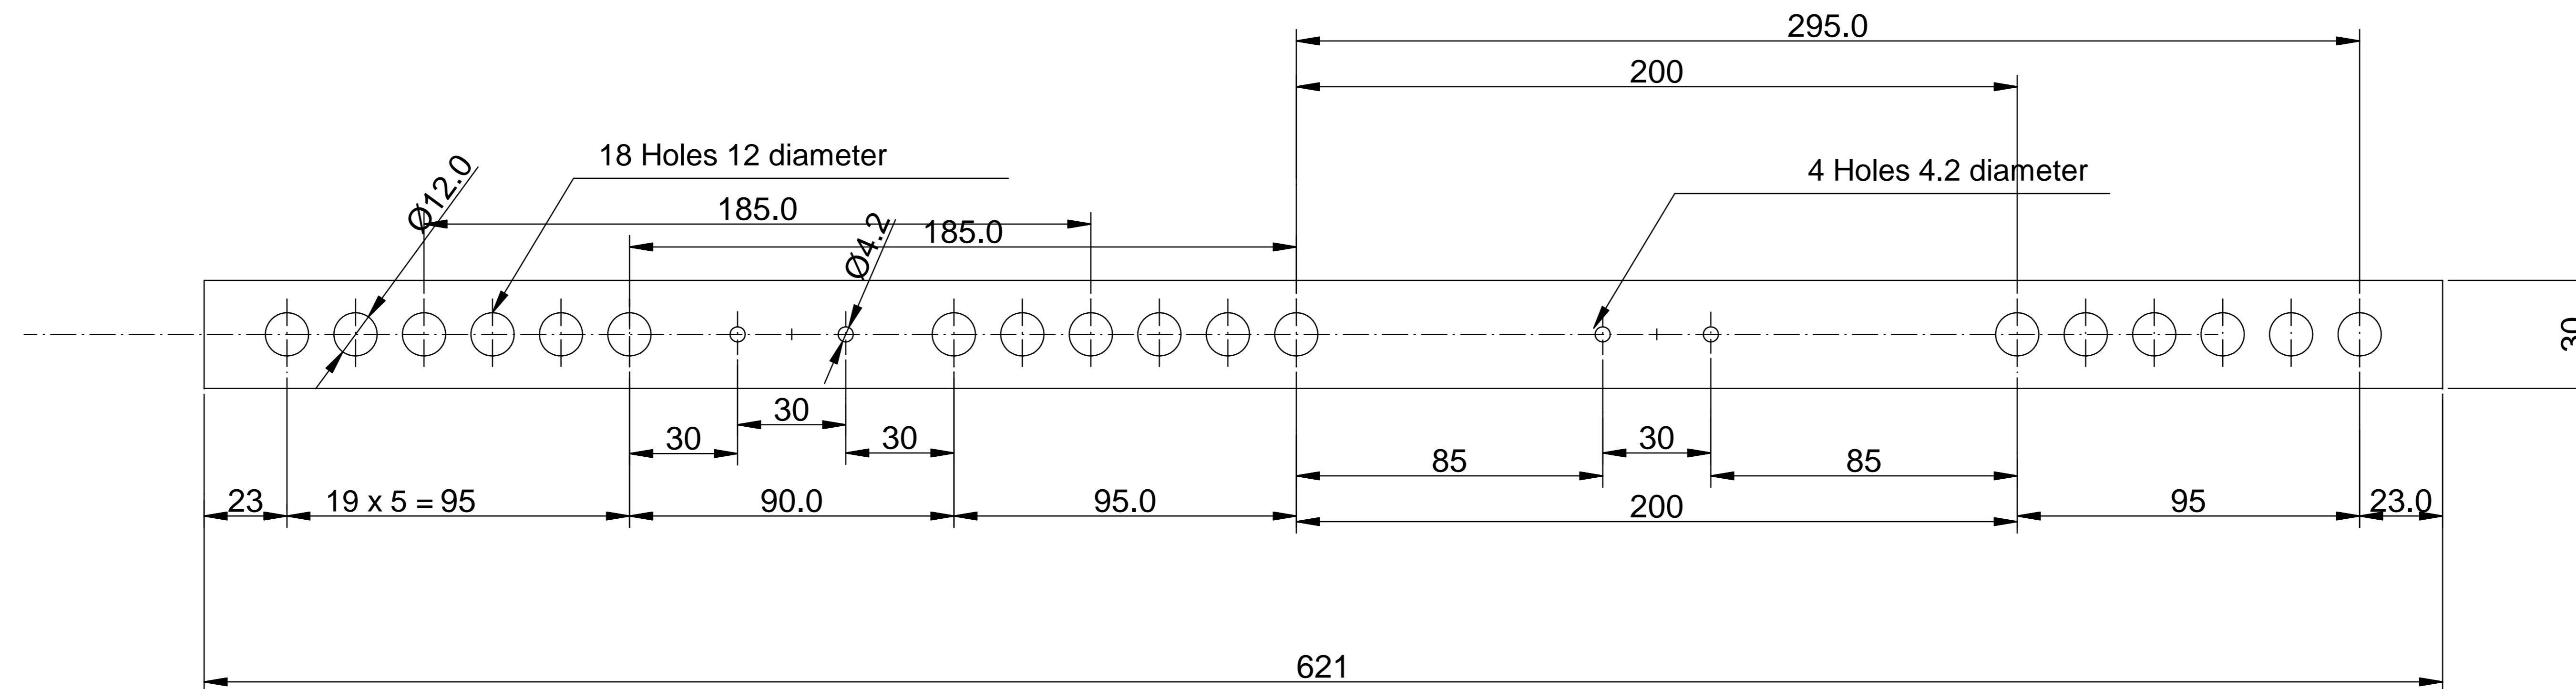

### 300A Switch - Mobile bar - Qty = One

### 300A Switch - Fixed bars

### 300A Switch - Fixed bar thick - Qty = One

### 300A Switch - Fixed bar thin - Qty = One