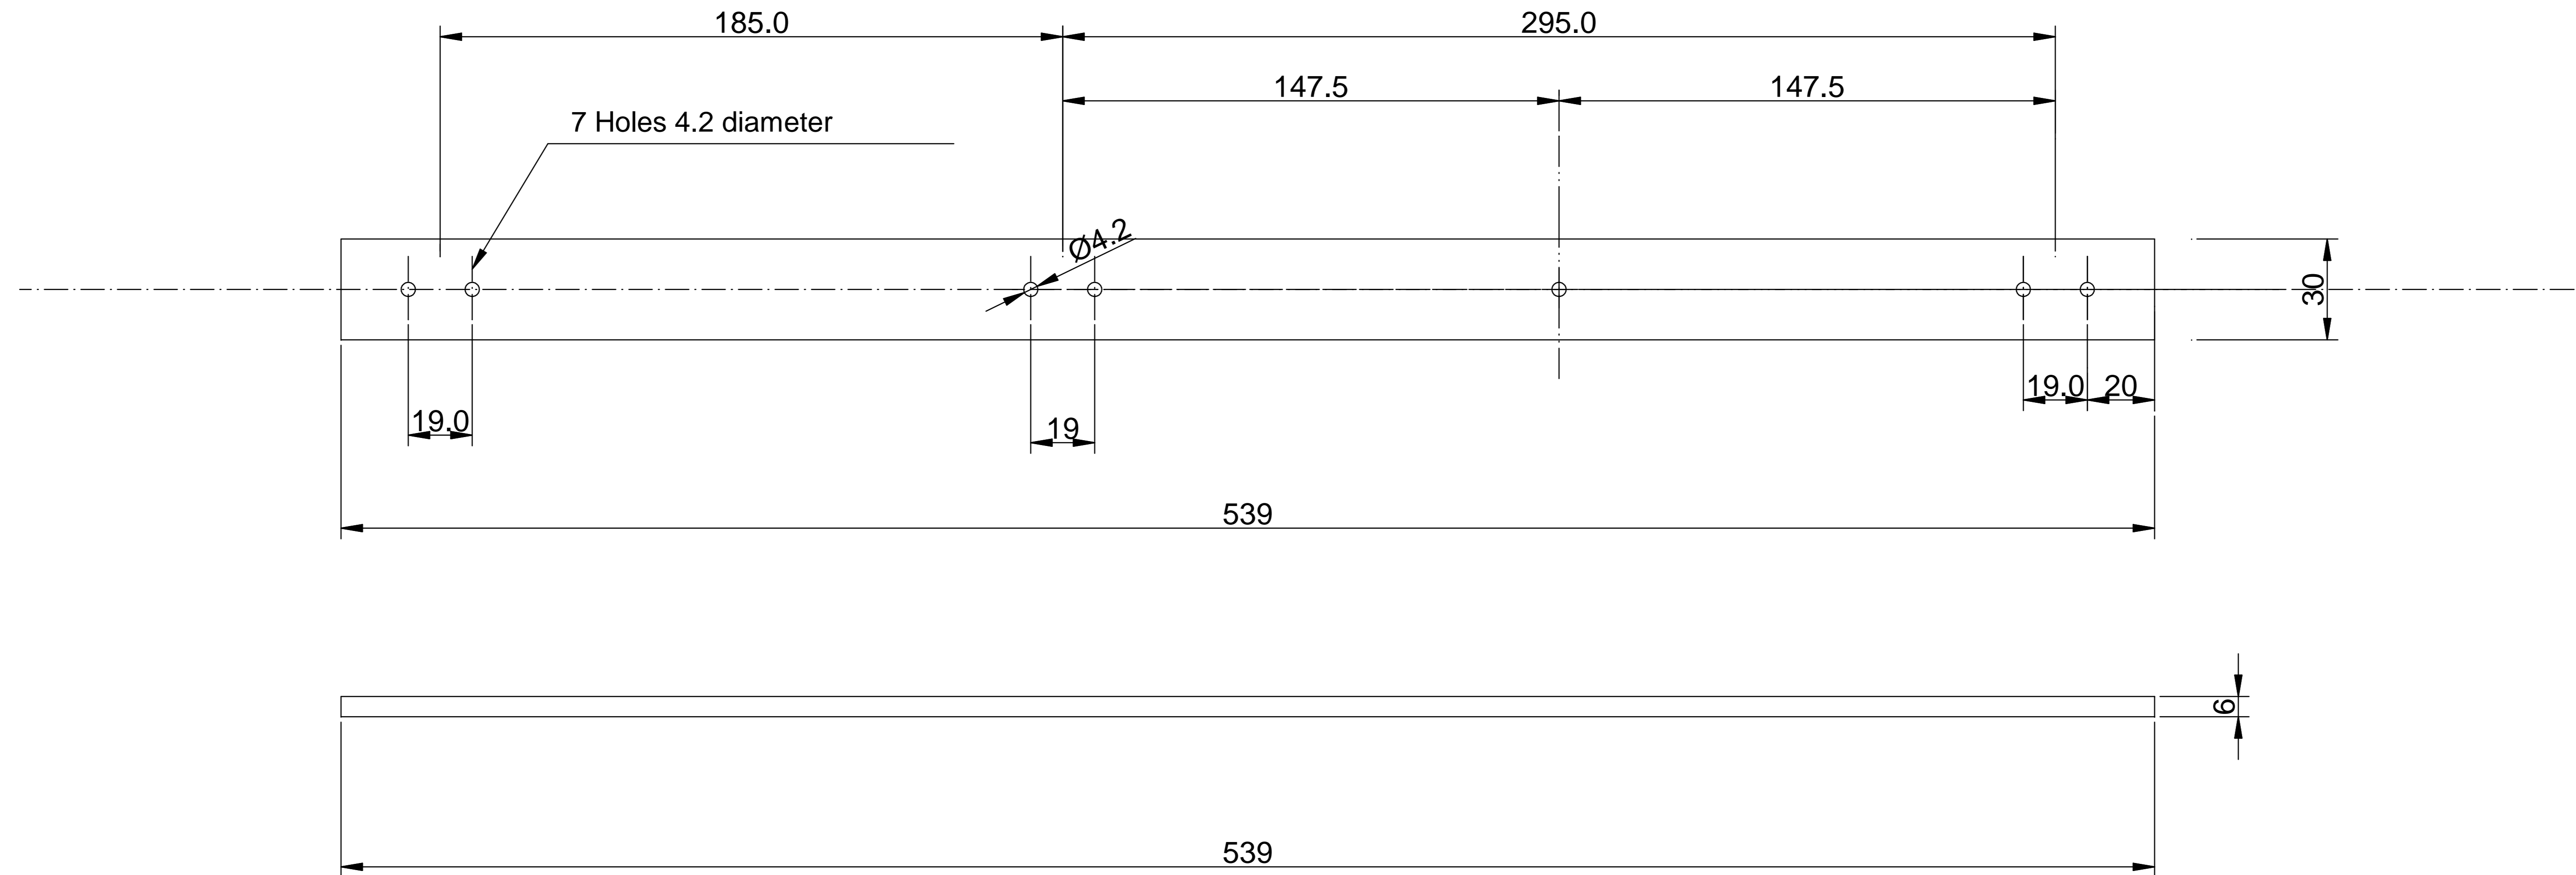

### 300A Switch - Mobile bar - Qty = One

### 300A Switch - Fixed bars

### 300A Switch - Fixed bar thick - Qty = One

### 300A Switch - Fixed bar thin - Qty = One